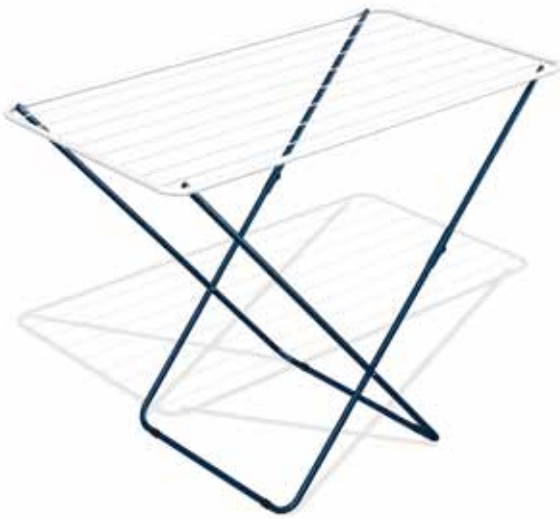

2320 - PATTUMIERA CON COPERCHIO STYLE LT 16

2321 - PATTUMIERA CON COPERCHIO STYLE LT 25

DSC3886

52473 - PALETTA IMMONDIZIA PLASTICA

2454 - SECCHIO PLASTICA CON MANICO LT 6

2455 - SECCHIO PLASTICA CON MANICO LT 9

2456 - SECCHIO PLASTICA CON MANICO LT 12

2457 - SECCHIO PLASTICA CON MANICO LT 15

34559 - PATTUMIERA POLITENE LT 15

30615 - BACINELLA LAVANDINO PLASTICA LT 10

30616 - BACINELLA LAVANDINO PLASTICA LT 18

75030 - PATTUMIERA CON PEDALE LT 16

* su richiesta vasto assortimento di prodotti casalinghi.

32151 - STENDIBIANCHERIA INOX PLASTIFICATO CM 105X55 H 96

59283 - STENDIBIANCHERIA RESINA CM 180X55 H 88

66295 - STENDIBIANCHERIA INOX CM 180X55 H 96