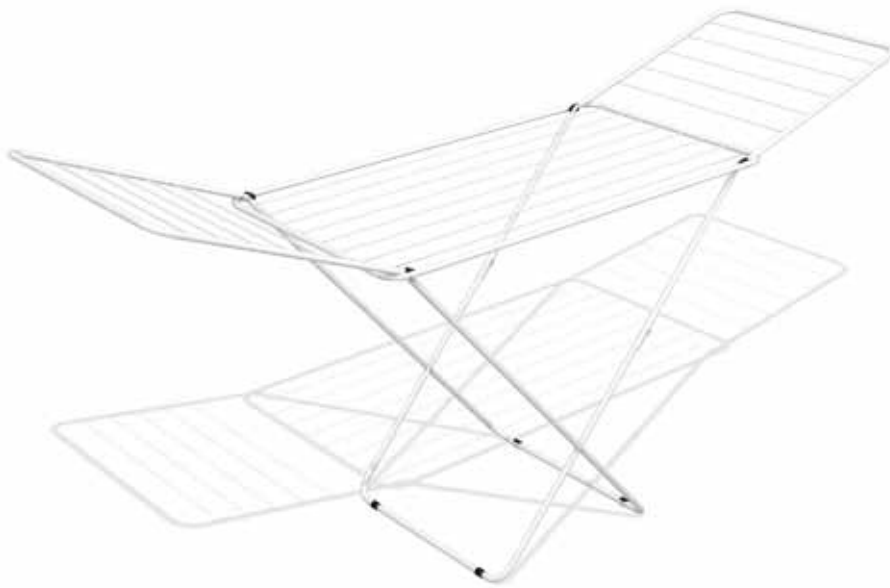

* su richiesta vasto assortimento di prodotti casalinghi.

32151 - STENDIBIANCHERIA INOX PLASTIFICATO CM 105X55 H 96

59283 - STENDIBIANCHERIA RESINA CM 180X55 H 88

66295 - STENDIBIANCHERIA INOX CM 180X55 H 96